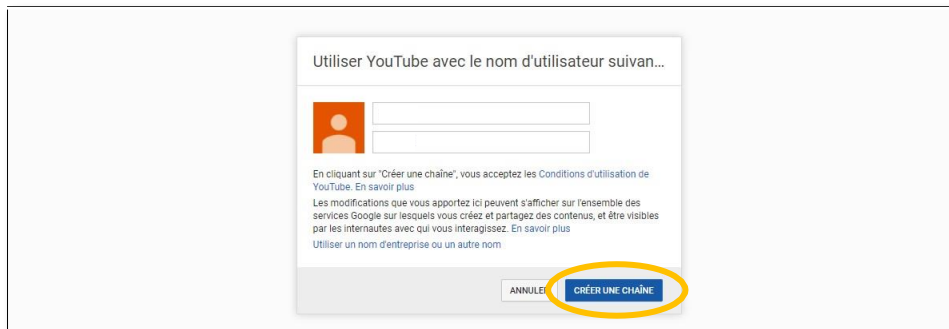

4. Vous arrivez alors à l'écran ci-dessous. Entrez un pseudonyme ou le nom que vous souhaitez, puis cliquez sur « **Créer une chaîne** »