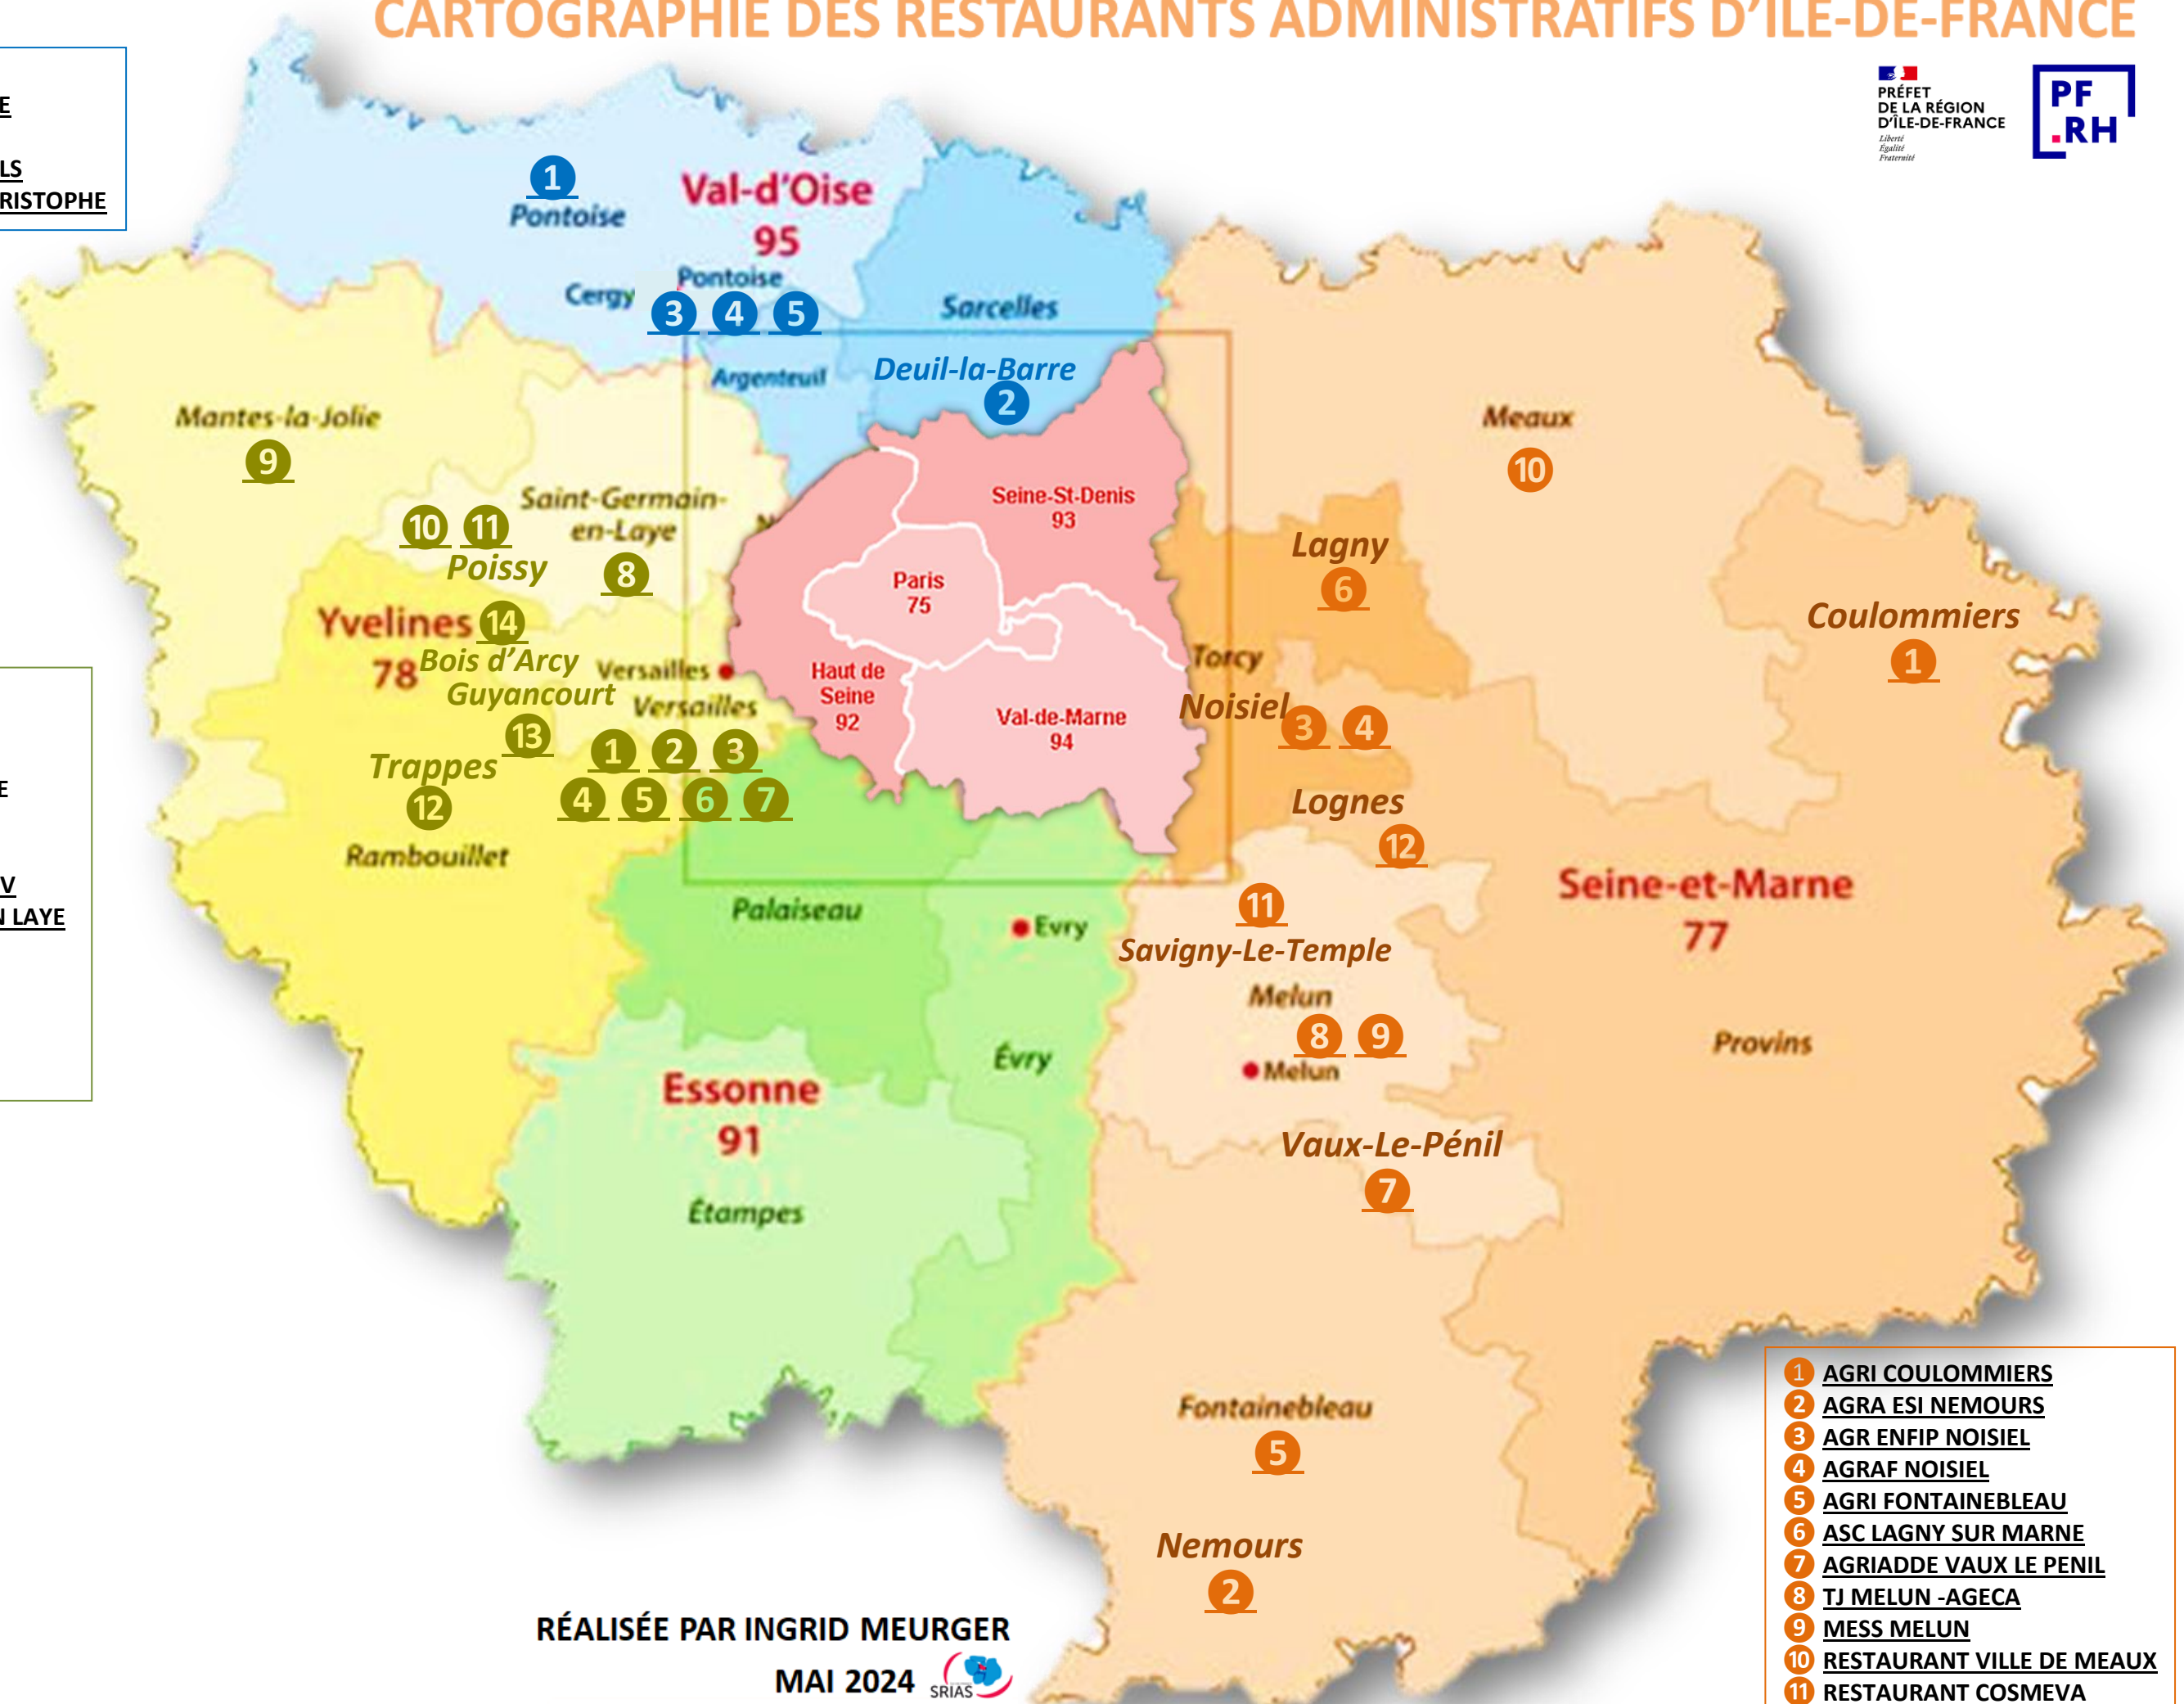

CARTOGRAPHIE DES RESTAURANTS ADMINISTRATIFS D'ILE-DE-FRANCE

- 1 TJ PONTOISE-ARCJ
- 2 MESS DEUIL-LA-BARRE
- 3 MI CERGY PONTOISE
- 4 APG RIE BEAUX SOLEILS
- 5 APG RIE CERGY ST-CHRISTOPHE

- 1 V16 VERSAILLES
- 2 DISI VERSAILLES
- 3 V12 VERSAILLES
- 4 MAISON DE LA POLICE
- 5 RESTAURANT SELFY
- 6 SAS 1001 REPAS
- 7 CA VERSAILLES-AISCAV
- 8 SDNC ST GERMAIN EN LAYE
- 9 CFP MANTES
- 10 CFP POISSY
- 11 MESS POISSY
- 12 DELISAVEURS
- 13 RIE LES QUADRANTS

- 1 AGRI COULOMMIERS
- 2 AGRA ESI NEMOURS
- 3 AGR ENFIP NOISIEL
- 4 AGRAF NOISIEL
- 5 AGRI FONTAINEBLEAU
- 6 ASC LAGNY SUR MARNE
- 7 AGRIADDE VAUX LE PENIL
- 8 TJ MELUN -AGECA
- 9 MESS MELUN
- 10 RESTAURANT VILLE DE MEAUX
- 11 RESTAURANT COSMEVA
- 12 FJM LOGNES

RÉALISÉE PAR INGRID MEURGER

MAI 2024 

CARTOGRAPHIE DES RESTAURANTS ADMINISTRATIFS D'ILE-DE-FRANCE

- 1 AGRAF WHITE
- 2 FJM NANTERRE
- 3 SEQUOIA-EUREST COMPASS GROUP
- 4 ARCHE-EUREST COMPASS GROUP
- 5 FJM NEUILLY
- 6 FJM LEVALLOIS
- 7 FJM ASNIERES

- 1 AGRAF REAUMUR
- 2 AGRAF SAINT SULPICE
- 3 AGRAF UZES
- 4 AGRAF PARADIS
- 5 AGRAF CAVAINAC
- 6 AGRAF DAUMESNIL
- 7 AGRAF DIDEROT
- 8 AGRAF MEUNIERS
- 9 AGRAF REUILLY
- 10 AGRAF SULLY
- 11 AGRAF VAUBAN
- 12 PONANT 2
- 13 ABBE GROULT
- 14 AGRAF BEURET
- 15 CASI PARIS RIVE GAUCHE
- 16 SENEREST
- 17 FJM PONANT PRIF
- 18 THORETON
- 19 MORILLONS
- 20 TODS-EUREST COMPASS