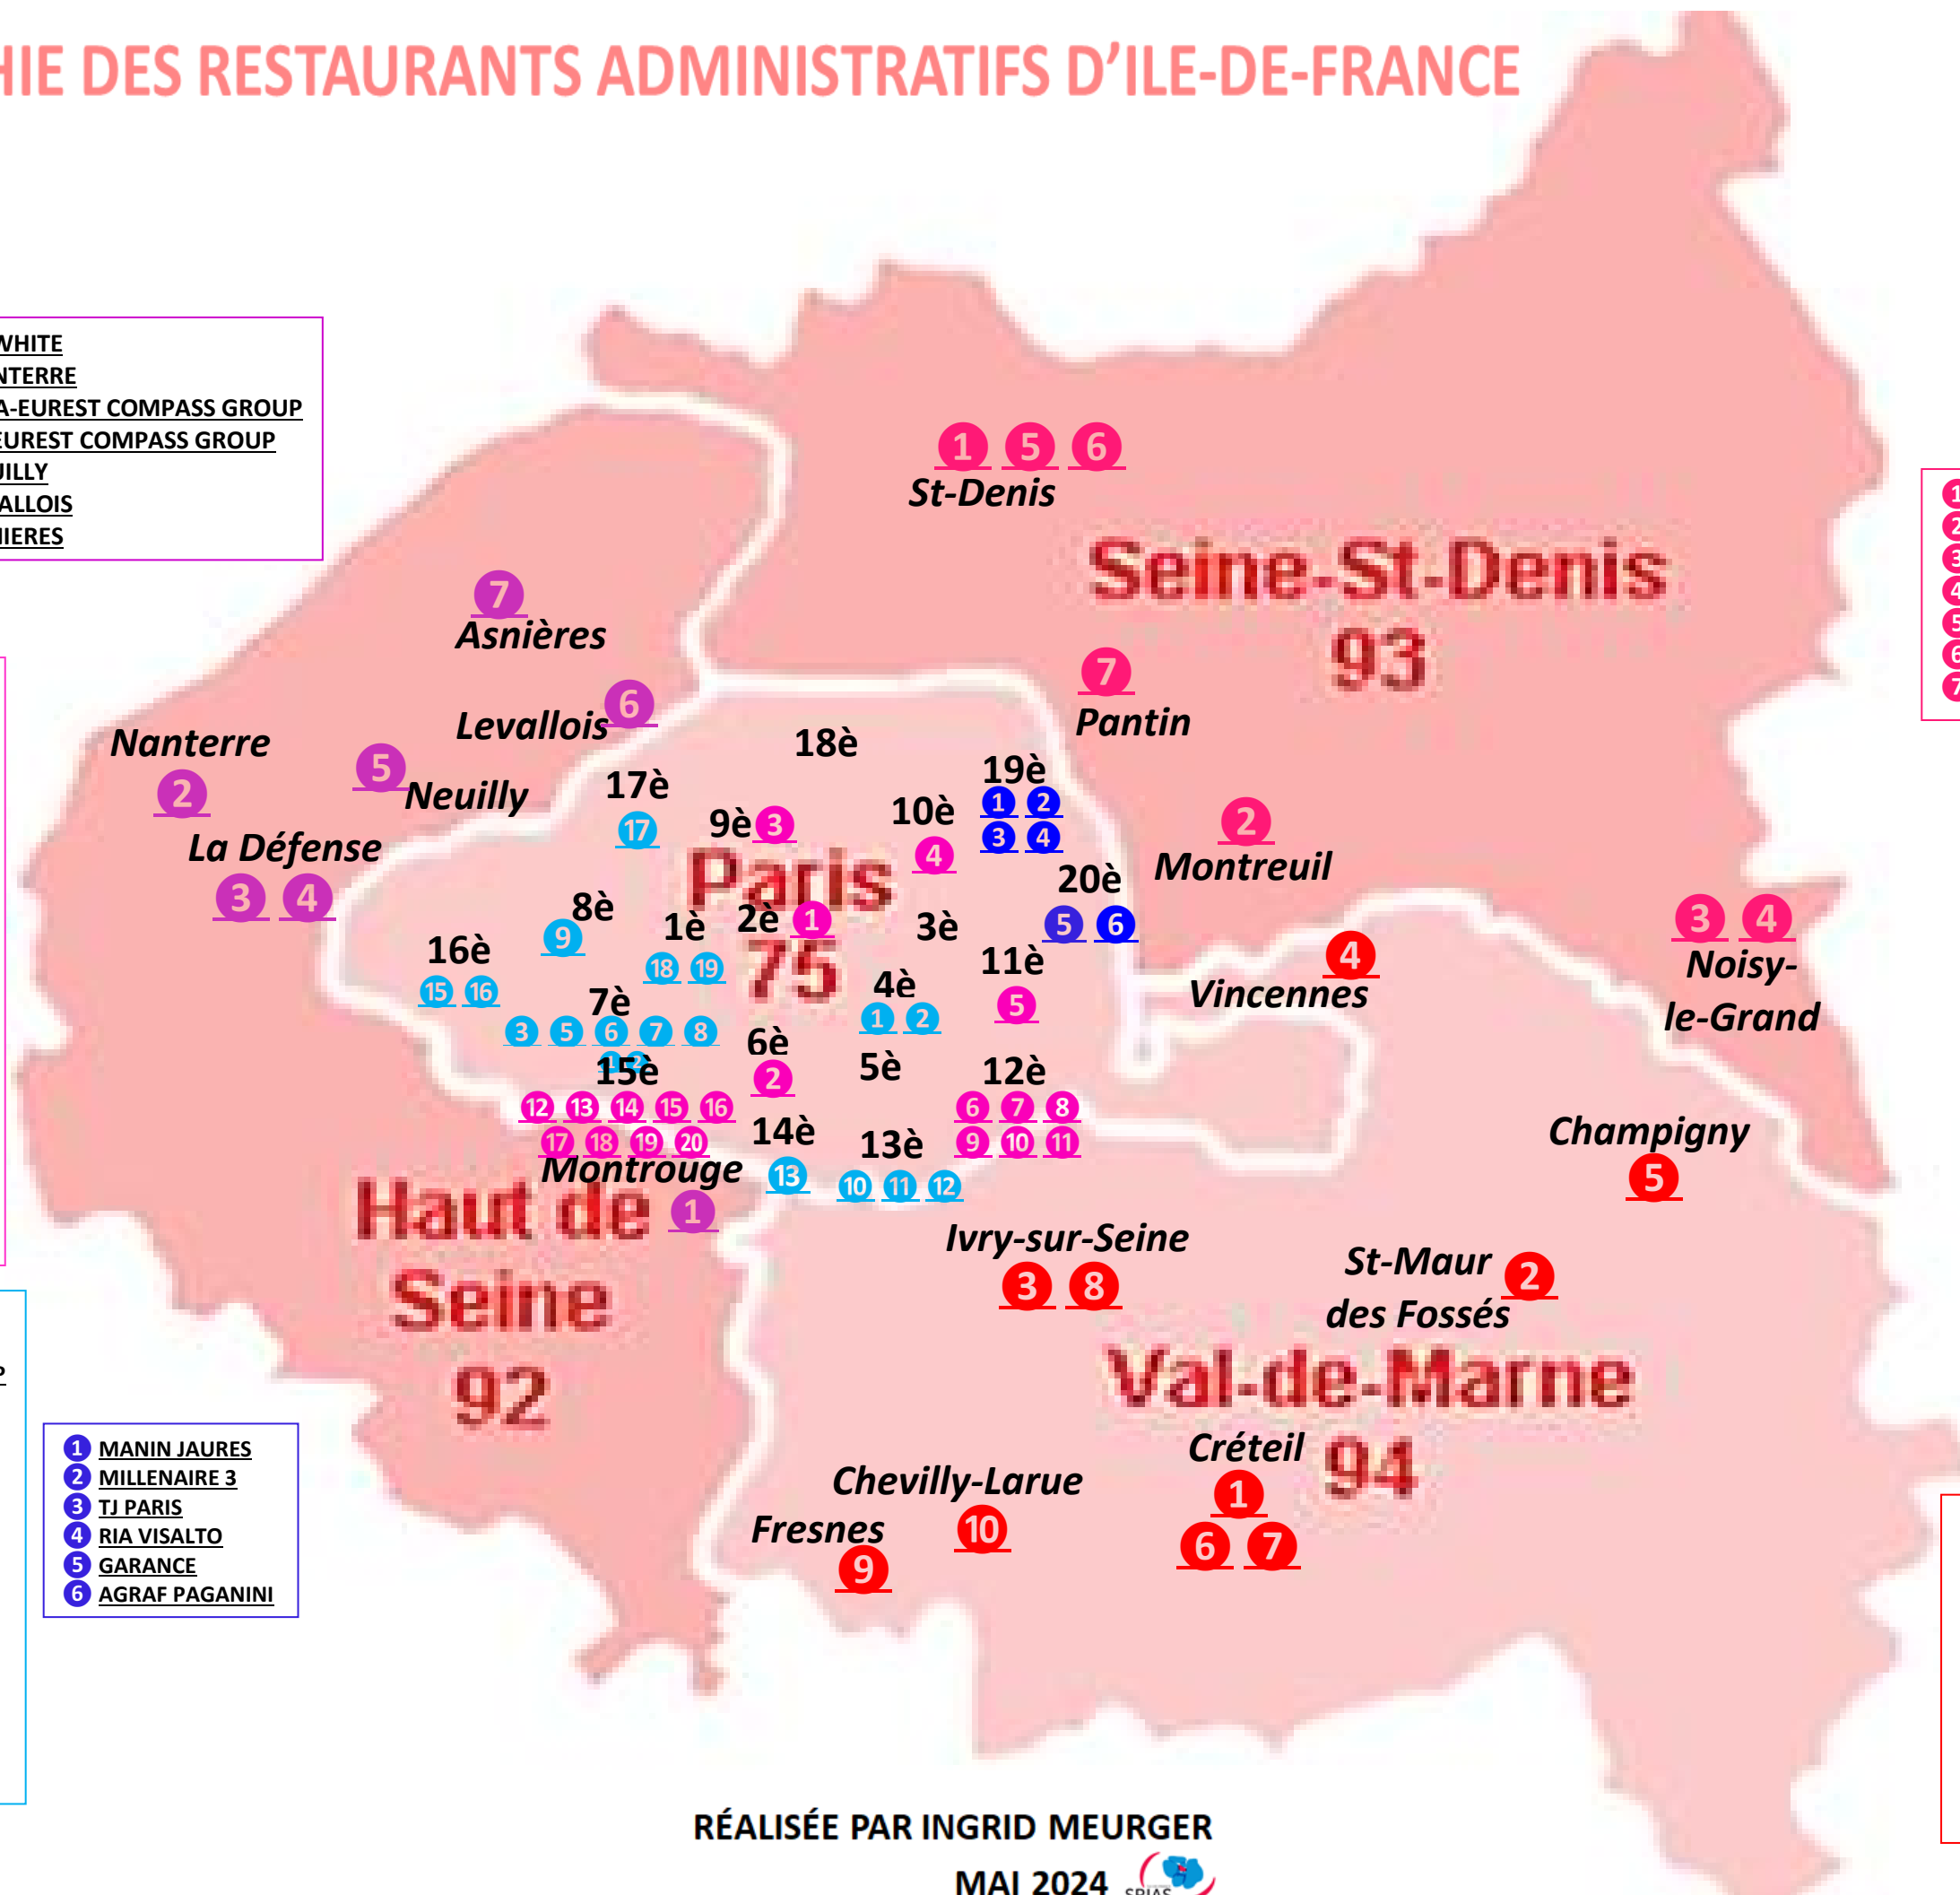

CARTOGRAPHIE DES RESTAURANTS ADMINISTRATIFS D'ILE-DE-FRANCE

- 1 AGRAF WHITE
- 2 FJM NANTERRE
- 3 SEQUOIA-EUREST COMPASS GROUP
- 4 ARCHE-EUREST COMPASS GROUP
- 5 FJM NEUILLY
- 6 FJM LEVALLOIS
- 7 FJM ASNIERES

- 1 AGRAF REAUMUR
- 2 AGRAF SAINT SULPICE
- 3 AGRAF UZES
- 4 AGRAF PARADIS
- 5 AGRAF CAVAINAC
- 6 AGRAF DAUMESNIL
- 7 AGRAF DIDEROT
- 8 AGRAF MEUNIERS
- 9 AGRAF REUILLY
- 10 AGRAF SULLY
- 11 AGRAF VAUBAN
- 12 PONANT 2
- 13 ABBE GROULT
- 14 AGRAF BEURET
- 15 CASI PARIS RIVE GAUCHE
- 16 SENEREST
- 17 FJM PONANT PRIF
- 18 THORETON
- 19 MORILLONS
- 20 TODS-EUREST COMPASS

- 1 MASSILON
- 2 KIOSQUE
- 3 ST-GERMAIN COMPASS GROUP
- 5 ELIOR
- 6 COMPASS GROUP DUQUESNE
- 7 PARISANTE CAMPUS
- 8 COMPASS GROUP JOFFRE
- 9 FJM BEAUVAU
- 10 AGR PILOTAGE CDC
- 11 RESTAURANT ITALIE
- 12 AGRAF CHEVALERET
- 13 AGRAF MOULIN VERT
- 15 AGRAF GEORGES SAND
- 16 AGRAF BERLIOZ
- 17 AGRAF GAUGUIN
- 18 PALAIS JUSTICE AGUESSEAU
- 19 AC CULTURE

- 1 MANIN JAURES
- 2 MILLENAIRE 3
- 3 TJ PARIS
- 4 RIA VISALTO
- 5 GARANCE
- 6 AGRAF PAGANINI

- 1 AGRAF BLANQUI ST DENIS
- 2 AGRAF LES ALLEES MONTREUIL
- 3 NOISY CENTRE
- 4 NOISY MONTAIGNE
- 5 AGRADIF ST DENIS
- 6 SODEXO ST DENIS JOP 2024
- 7 FJM PANTIN

- 1 AGRAF CRETEIL
- 2 AGRAF ST MAUR DES FOSSES
- 3 AGRAF IVRY SUR SEINE
- 4 AGRAF VINCENNES
- 5 AGRAF CHAMPIGNY
- 6 ARCHIVES
- 7 TJ CRETEIL-AASPJC
- 8 IVRY
- 9 MESS FRESNES
- 10 RUNGIS

RÉALISÉE PAR INGRID MEURGER